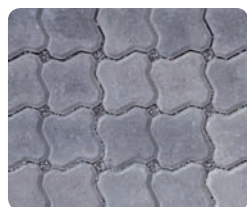

BLEU

MOCHA

BRIK

BLACK

8CM PAVERS: AQUA-LOC, BRICKSTONE PERMEABLE & BRICKSTONE

SEDONA

SLATE

SANDSTONE